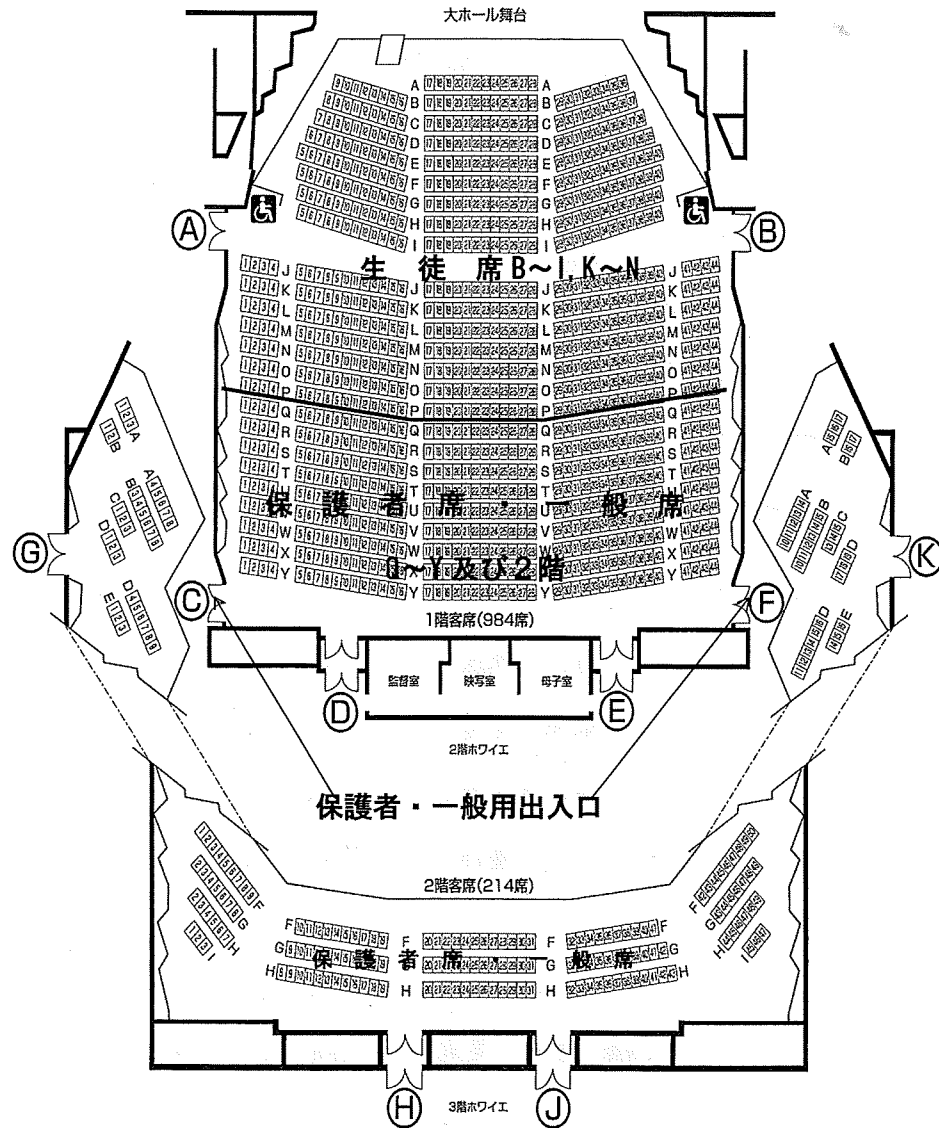

# 市民文化会館会場図

※保護者・一般席は1階席Q列以降または2階席になります。  
 ※1階席の出入り口A, Bは生徒専用出入り口です。  
 保護者・一般の方の1階席への出入りはC~Fをお願いします。

平成26年度

# 青峰祭

—文化の部—

青峰祭シンボルマーク 3年3組 平井佑佳さん

スローガン

**進め！栄光の道を見せろ！クラスの絆  
やりきれ！完全燃焼**

<青峰祭スローガン：3年2組 丸山慎太郎さん>

日時 平成26年9月27日(土) 第1部(オープニング、各発表)

8:50開演 (開場 8:20)

第1部会場案内(山田中体育館)

- ・保護者入口は体育館1階です。
- ・来賓入口、受付は管理棟職員玄関です。

会場図(山田中体育館2階)

ステージ

生徒席  
(集会隊形)

保護者・来賓席

※開始及び終了時刻はあくまでも目安です。